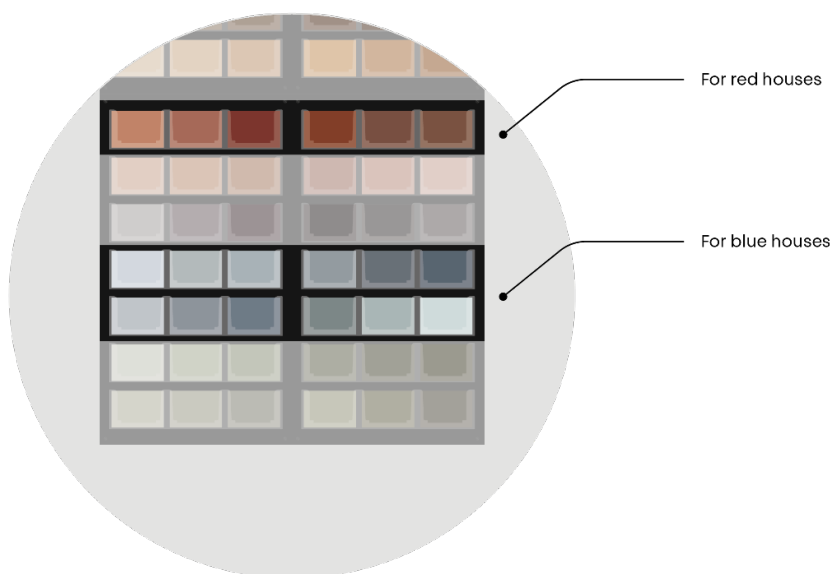

# NCS Exterior 84 färgdisplay – A8

NCS Exterior 84, en snygg väggmonterad färgdisplay med NCS färgchips för butiksmiljö. Innehåller ett handplockat urval av kulörer som ser fantastiska ut i exteriöra miljöer. Detta är ett mindre urval av säkra kulörer som gör processen att hitta rätt färg både trygg och rolig, detta då vi tagit bort osäkerheter kring hur färgen kommer att upplevas, vilket i sin tur även leder till snabbare färgbeslut. Den här displayen är perfekt för dig som vill ha en liten kollektion med exteriöra färger som NCS A8-färgchips, vilka enkelt kan fyllas på genom beställning i NCS online shop.

- 84 vackra och noggrant handplockade kulörer
- Ultimat designkollektion för exteriöra miljöer
- Perfekt startpunkt för ett säkert kulörval

## KULÖRURVAL

Ett pålitligt kulörurval inspirerat av skandinaviska färger, med noggrant utvalda kulörtoner och nyanser som säkerställer vacker exteriör design. En beige förblir beige, och en röd förblir röd. Uppfattningen av en kulör kommer alltid att förändras något när den målas på en vägg, men med NCS Exterior 84 kan du vara säker på att de viktigaste egenskaperna hos din valda kulör bevaras.

## INGÅR I PRODUKTEN

- 84 st kulörer i NCS A8-färgchips (20-pack per kulör)
- Alla delar till den väggmonterade displayen
- Monteringsanvisningar