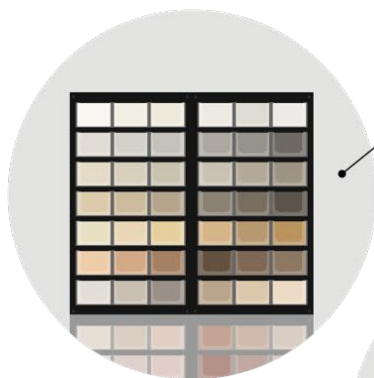

NCS Interior 84 färgdisplay – A8

När kunder letar efter färger till sin inredning så använder de ofta beskrivande ord som romantisk, gräsgrön eller himmelsblå. NCS Interior 84 erbjuder NCS-färgprover i unik sortering där kunder enkelt kan välja kulör som representerar en specifik känsla. Detta är ett mindre urval av säkra kulörer som gör processen att hitta rätt färg både trygg och rolig, detta då vi tagit bort osäkerheter kring hur färgen kommer att upplevas, vilket i sin tur även leder till snabbare färgbeslut. Kulörerna är arrangerade enligt NCS systemets smarta logik för enkel navigering till det perfekta kulörvalet.

- 84 vackra och noggrant handplockade kulörer
- Perfekt designkollektion för alla interiöra miljöer
- Förenklar processen att hitta rätt färg

VARFÖR NCS INTERIOR 84?

Vi vet att det kan vara svårt att välja kulör. Ibland förändras uppfattningen av en kulör på ett oönskat sätt. Ofta upplevs färger mer kulörstarka eller som varmare eller kallare än färgprovet i butiken. Detta snygga kulöruval har tagits fram med dessa utmaningar i åtanke, med syfte att hjälpa konsumenter och färgbutiker till en enkel lösning.