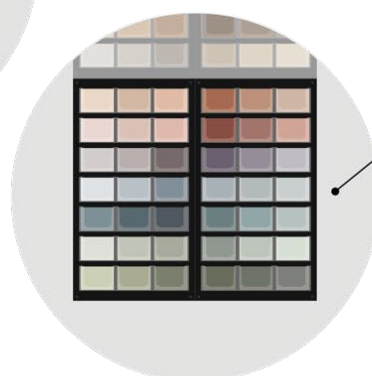

NCS Interior 84 färgdisplay – A8

När kunder letar efter färger till sin inredning så använder de ofta beskrivande ord som romantisk, gräsgrön eller himmelsblå. NCS Interior 84 erbjuder NCS-färgprover i unik sortering där kunder enkelt kan välja kulör som representerar en specifik känsla. Detta är ett mindre urval av säkra kulörer som gör processen att hitta rätt färg både trygg och rolig, detta då vi tagit bort osäkerheter kring hur färgen kommer att upplevas, vilket i sin tur även leder till snabbare färgbeslut. Kulörerna är arrangerade enligt NCS systemets smarta logik för enkel navigering till det perfekta kulörvalet.

- 84 vackra och noggrant handplockade kulörer
- Perfekt designkollektion för alla interiöra miljöer
- Förenklar processen att hitta rätt färg

VARFÖR NCS INTERIOR 84?

Vi vet att det kan vara svårt att välja kulör. Ibland förändras uppfattningen av en kulör på ett oönskat sätt. Ofta upplevs färger mer kulörstarka eller som varmare eller kallare än färgprovet i butiken. Detta snygga kulöruval har tagits fram med dessa utmaningar i åtanke, med syfte att hjälpa konsumenter och färgbutiker till en enkel lösning.